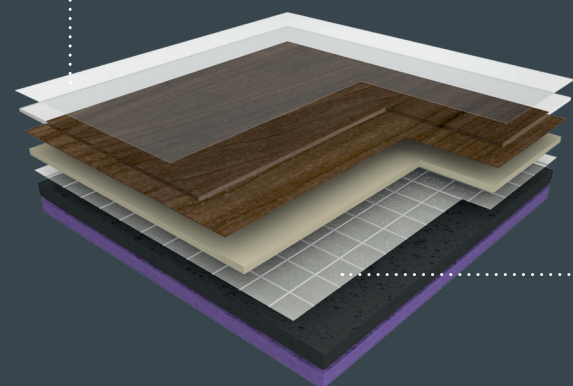

NOUVELLE GAMME DE COLORIS

Durabilité & résistance à l'abrasion
Complexe de surface renforcé par une grille de verre

D-Max^{DURABILITY}